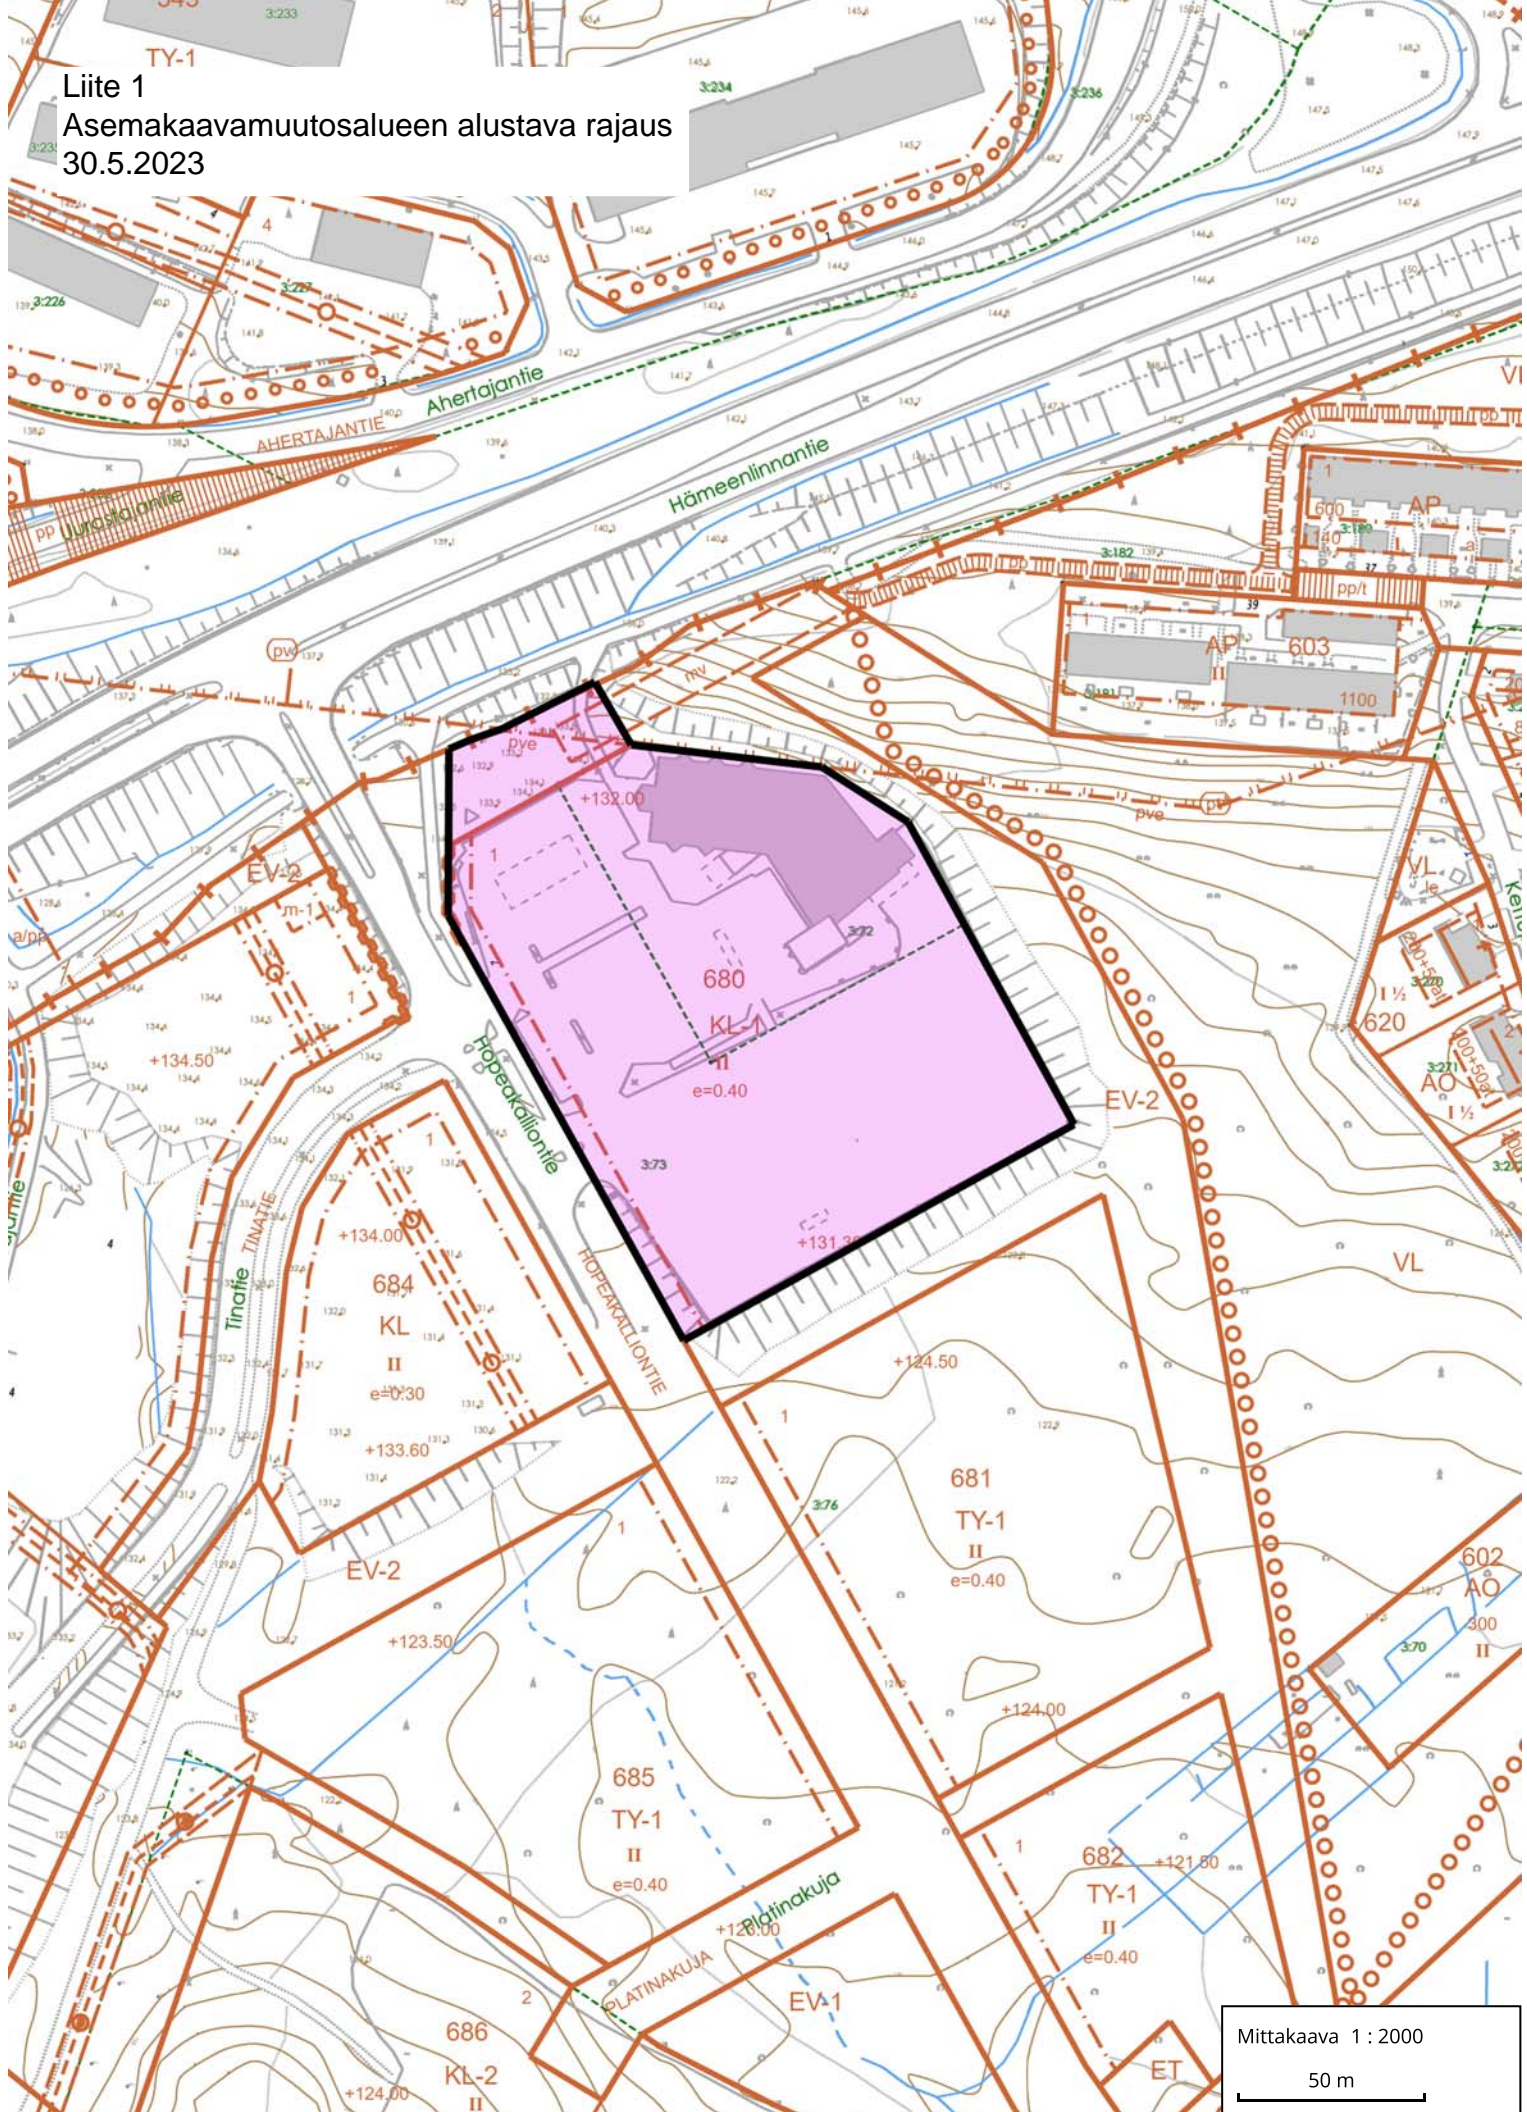

Liite 1
Asemakaavamuutosalueen alustava rajaus
30.5.2023

Mittakaava 1 : 2000
50 m